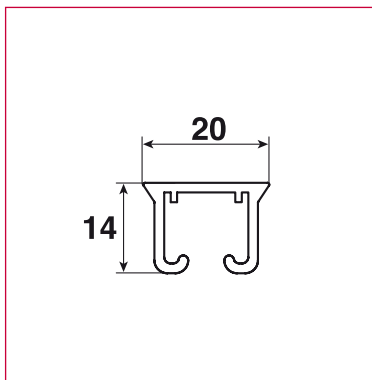

RAIL ALUMINIUM BLANC - POLYVALENT - SILENCIEUX - CINTRABLE

DESRIPTIF

Rail aluminium - section 20/14 mm - longueur 7 mètres

Glisseurs asymétriques pour élégance du rideau - glisseur et arrêt clipable - utilisation simplifiée

- Manœuvre et montage : très simple par lance rideaux - possibilité cordon
- Ouverture : centrale - latérale - multiple - cintrage sur place suivant courbe
- Fixation : plafond y compris suspentes jusqu'à 150 cm et murale par supports muraux de 5 à 20 cm

Rep	Désignation	Rep	Désignation
1	Rail KONTRAKT section 20/14	5	Support plafond simple
2	Glisseur asymétrique delrin clipable	6	Support plafond sous équerre
3	Arrêt embout clipable	7	Support plafond raccord de profilé
4	Patte de croisement rideau	8	Lance rideaux 150 cm
		9	Equerre support mural déporté 2, 10, 15, 20, 25 cm