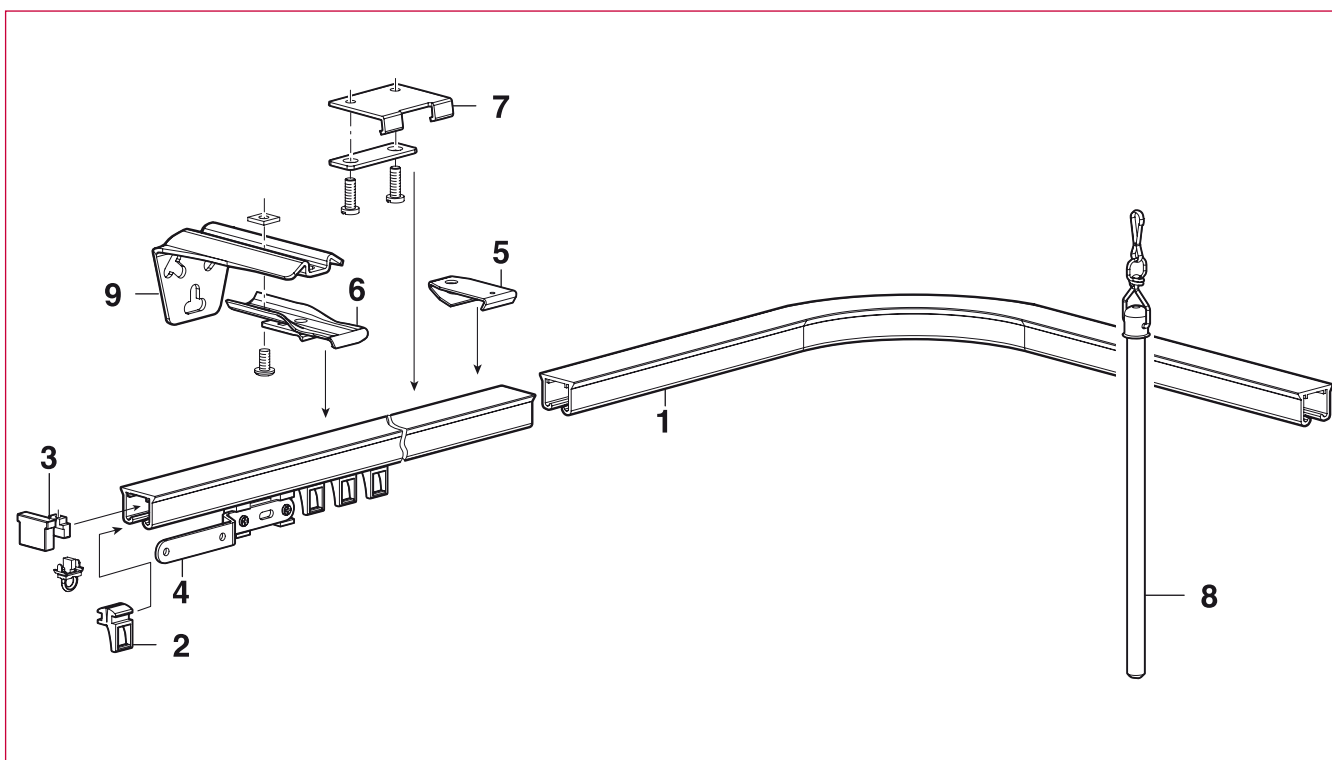

RAIL ALUMINIUM BLANC - POLYVALENT - SILENCIEUX - CINTRABLE

DESRIPTIF

Rail aluminium - section 20/14 mm - longueur 7 mètres

Glisseurs asymétriques pour élégance du rideau - glisseur et arrêt clipable - utilisation simplifiée

- Manœuvre et montage : très simple par lance rideaux - possibilité cordon
- Ouverture : centrale - latérale - multiple - cintrage sur place suivant courbe
- Fixation : plafond y compris suspentes jusqu'à 150 cm et murale par supports muraux de 5 à 20 cm

Rep	Désignation	Rep	Désignation
1	Rail KONTRAKT section 20/14	5	Support plafond simple
2	Glisseur asymétrique delrin clipable	6	Support plafond sous équerre
3	Arrêt embout clipable	7	Support plafond raccord de profilé
4	Patte de croisement rideau	8	Lance rideaux 150 cm
		9	Equerre support mural déporté 2, 10, 15, 20, 25 cm