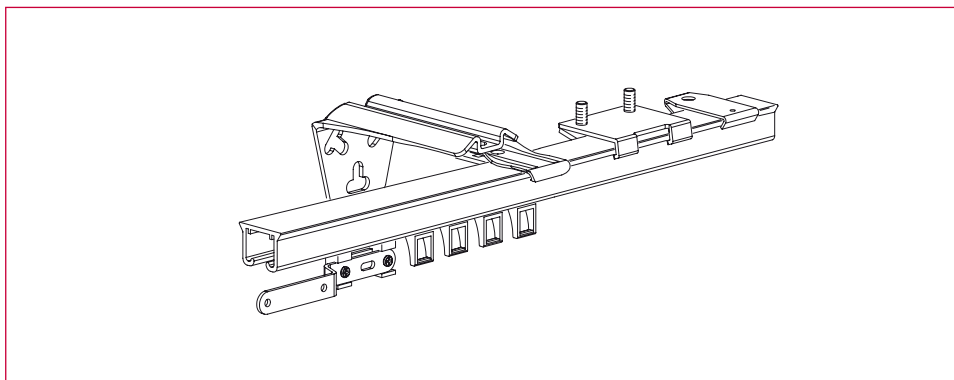

RAIL ALUMINIUM BLANC - POLYVALENT - SILENCIEUX - CINTRABLE

DESRIPTIF

Rail aluminium - section 20/14 mm - longueur 7 mètres

Glisseurs asymétriques pour élégance du rideau - glisseur et arrêt clipable - utilisation simplifiée

- Manœuvre et montage : très simple par lance rideaux - possibilité cordon
- Ouverture : centrale - latérale - multiple - cintrage sur place suivant courbe
- Fixation : plafond y compris suspentes jusqu'à 150 cm et murale par supports muraux de 5 à 20 cm

Rep	Désignation	Rep	Désignation
1	Rail KONTRAKT section 20/14	5	Support plafond simple
2	Glisseur asymétrique delrin clipable	6	Support plafond sous équerre
3	Arrêt embout clipable	7	Support plafond raccord de profilé
4	Patte de croisement rideau	8	Lance rideaux 150 cm
		9	Equerre support mural déporté 2, 10, 15, 20, 25 cm