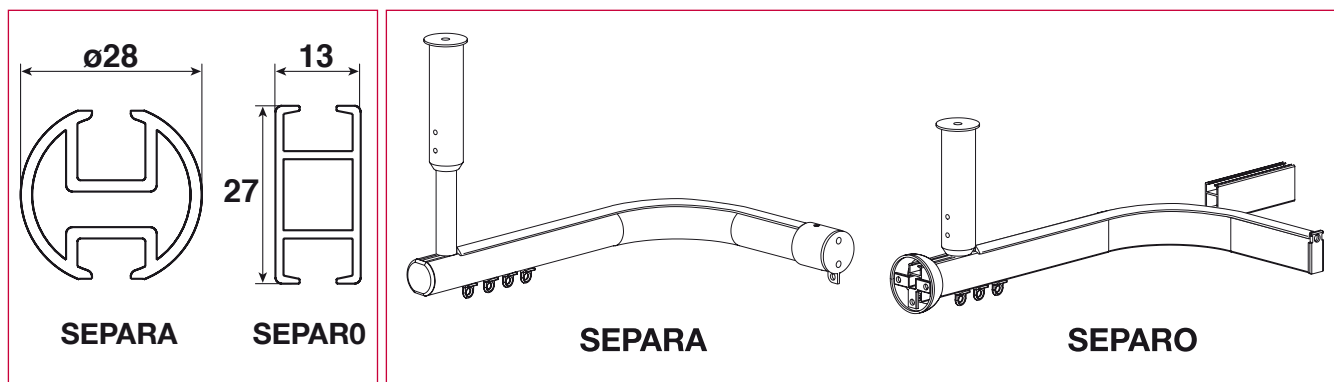

RAIL ALUMINIUM LAQUÉ POUR RIDEAUX DE SÉPARATION
DOUCHES - HOSPITALIERS - CINTRABLE

DESSCRIPTIF

Rail aluminium laqué blanc - section 27/13 et diamètre 28 mm - longueur 6 mètres
Conseil raccord jusqu'à 10 mètres pour 5 kg - cintrables plein cintre à 90°

- Manœuvre par tirage manuel ou lance rideaux plexiglas
- Fixation : soit directe plafond - soit par suspentes réglables jusqu'à 200 cm de hauteur et plus

Rep	Désignation	Rep	Désignation
1	Rail SEPARO 27/13 mm	8	Arrêt métallique SEPARO / SEPARA
2	Rail SEPARA diamètre 28 mm	9	Arrêt amovible
3	Glisseur	10	Support, naissance, SEPARA
4	Glisseur décentré	11	Embout d'extrémité SEPARA
4.1	Glisseur rond pivotant	12	Support réglable plafond
5	Support d'extrémité SEPARO	13	Support télescopique réglable hauteur 150 cm
6	Embout décoratif cache support SEPARO	14	Jonc supérieur de propreté
7	Embout d'extrémité SEPARO	15	Lance rideau plexiglass 150 cm