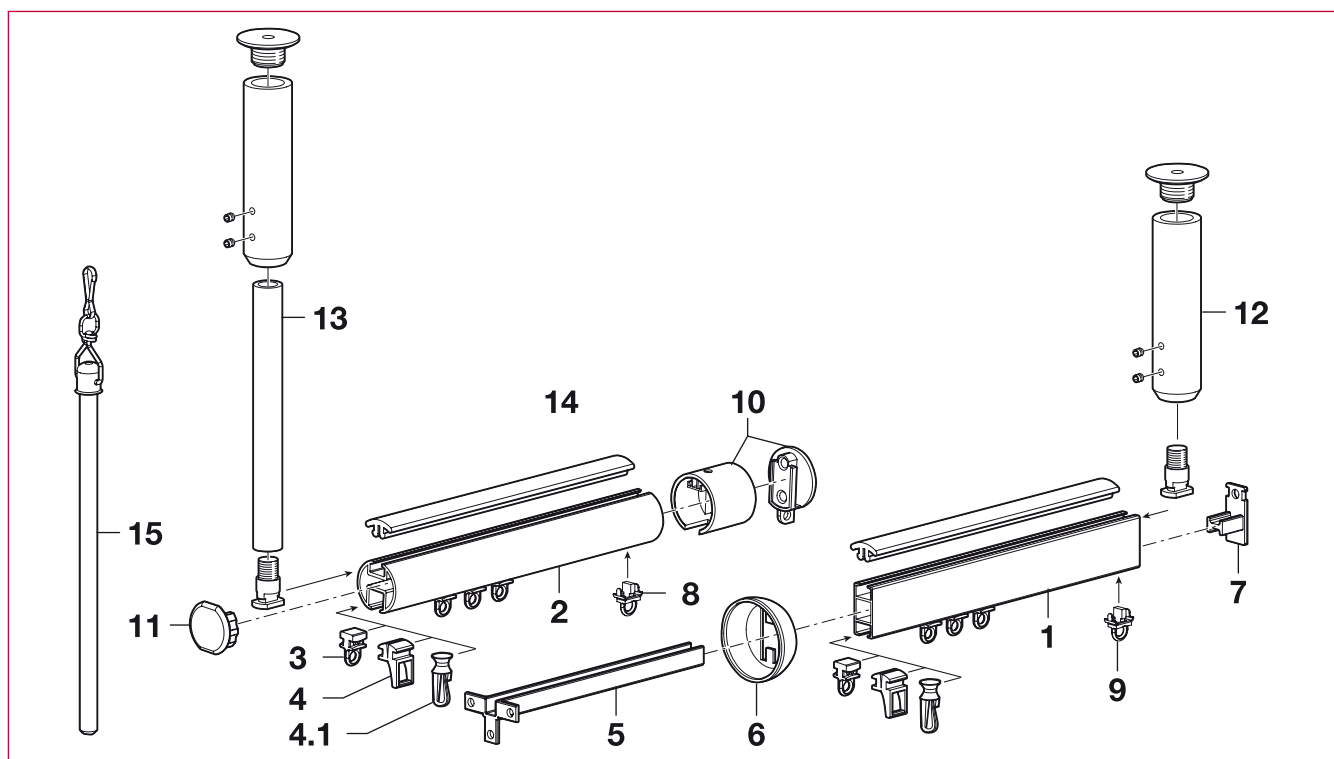

RAIL ALUMINIUM LAQUÉ POUR RIDEAUX DE SÉPARATION
DOUCHES - HOSPITALIERS - CINTRABLE

DESSCRIPTIF

Rail aluminium laqué blanc - section 27/13 et diamètre 28 mm - longueur 6 mètres
Conseil raccord jusqu'à 10 mètres pour 5 kg - cintrables plein cintre à 90°

- Manœuvre par tirage manuel ou lance rideaux plexiglas
- Fixation : soit directe plafond - soit par suspentes réglables jusqu'à 200 cm de hauteur et plus

Rep	Désignation	Rep	Désignation
1	Rail SEPARO 27/13 mm	8	Arrêt métallique SEPARO / SEPARA
2	Rail SEPARA diamètre 28 mm	9	Arrêt amovible
3	Glisseur	10	Support, naissance, SEPARA
4	Glisseur décentré	11	Embout d'extrémité SEPARA
4.1	Glisseur rond pivotant	12	Support réglable plafond
5	Support d'extrémité SEPARO	13	Support télescopique réglable hauteur 150 cm
6	Embout décoratif cache support SEPARO	14	Jonc supérieur de propreté
7	Embout d'extrémité SEPARO	15	Lance rideau plexiglass 150 cm