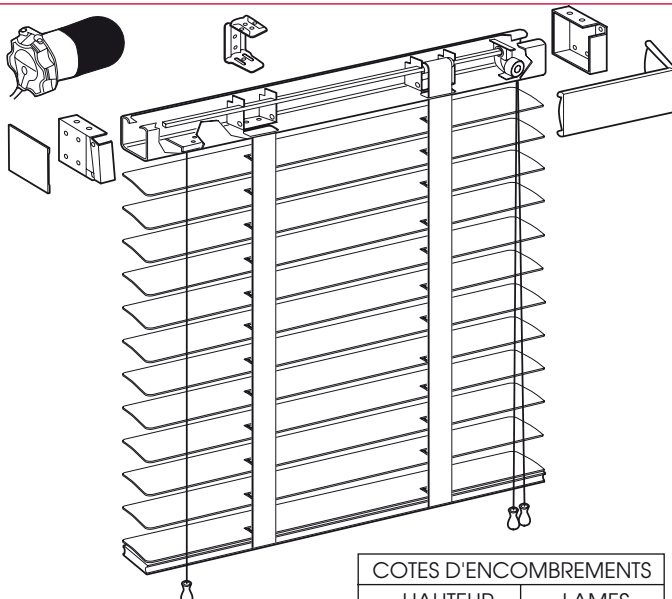

STORES VÉNITIENS ALUMINIUM - STORES VÉNITIENS BOIS

DESSCRIPTIF

AMISHADE ALU - LAMES ALUMINIUM

Largeur lames : 15 - 25 - 35 ou 50 mm
pleines ou micro-perforées - **70 coloris**

- Manœuvre manuelle ou électrique
- Guidages latéraux
- Fixation : pose plafond murale ou tableau

DESSCRIPTIF

AMISHADE BOIS - LAMES BOIS

Largeur lames : 25 - 35 - 50 et 70 mm (Abachi)

40 coloris bois - choix de galons décoratifs

- Manœuvre manuelle ou électrique
- Guidages latéraux
- Fixation : pose plafond ou murale tableau
- Variante vénitien bois extérieur - 70 mm

COTES D'ENCOMBREMENTS		
HAUTEUR STORE REPLIÉ	LAMES 15	LAMES 25
Pour 100 cm	9 cm	7 cm
150 cm	12 cm	8,5 cm
200 cm	14 cm	10 cm
250 cm	17,5 cm	13,5 cm

COTES D'ENCOMBREMENTS	
HAUTEUR STORE REPLIÉ	LAMES 50
Pour 100 cm	18 cm
150 cm	22,5 cm
200 cm	27 cm
250 cm	37,5 cm