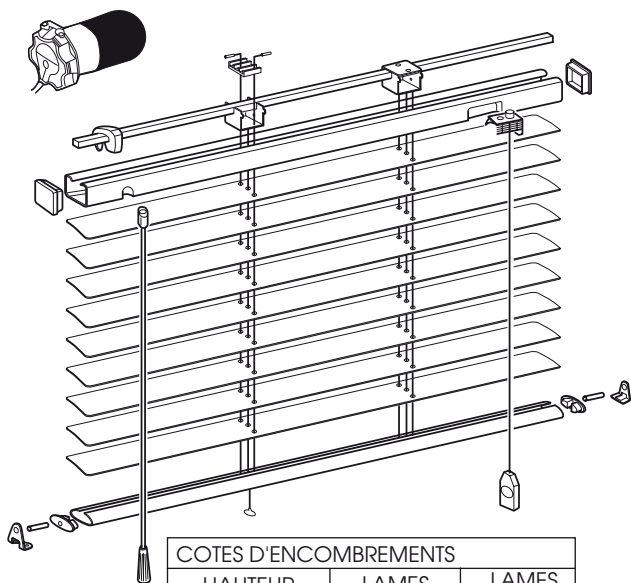

STORES VÉNITIENS ALUMINIUM - STORES VÉNITIENS BOIS

DESSCRIPTIF

AMISHADE ALU - LAMES ALUMINIUM

Largeur lames : 15 - 25 - 35 ou 50 mm
pleines ou micro-perforées - **70 coloris**

- Manœuvre manuelle ou électrique
- Guidages latéraux
- Fixation : pose plafond murale ou tableau

DESSCRIPTIF

AMISHADE BOIS - LAMES BOIS

Largeur lames : 25 - 35 - 50 et 70 mm (Abachi)

40 coloris bois - choix de galons décoratifs

- Manœuvre manuelle ou électrique
- Guidages latéraux
- Fixation : pose plafond ou murale tableau
- Variante vénitien bois extérieur - 70 mm

COTES D'ENCOMBREMENTS		
HAUTEUR STORE REPLIÉ	LAMES 15	LAMES 25
Pour 100 cm	9 cm	7 cm
150 cm	12 cm	8,5 cm
200 cm	14 cm	10 cm
250 cm	17,5 cm	13,5 cm

COTES D'ENCOMBREMENTS	
HAUTEUR STORE REPLIÉ	LAMES 50
Pour 100 cm	18 cm
150 cm	22,5 cm
200 cm	27 cm
250 cm	37,5 cm