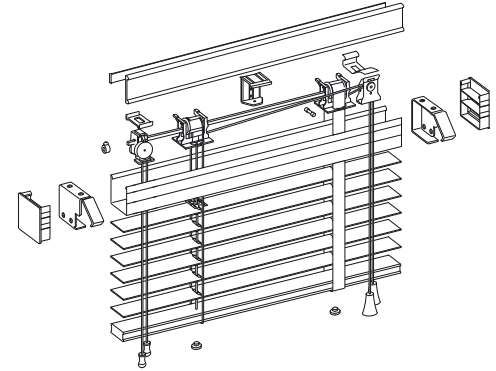

### 25 mm BLINDS SLATS

max surface 3 m<sup>2</sup>  
weight : 1 kg 85 / m<sup>3</sup>  
minimum/maximum width  
300 mm 1400 mm  
minimum : maximum height  
300 mm / 2500 mm

OVERALL DIMENSIONS WHEN FOLDED :

| BLIND HEIGHT | LADDER  | BINDING |
|--------------|---------|---------|
| 50 cm        | 11,5 cm | 15 cm   |
| 100 cm       | 19 cm   | 24,5 cm |
| 150 cm       | 27 cm   | 34 cm   |
| 200 cm       | 35 cm   | 43 cm   |
| 250 cm       | 42 cm   | 51 cm   |

- STRING MANUAL CONTROL  
- RIGHT-LEFT OR GROUPED