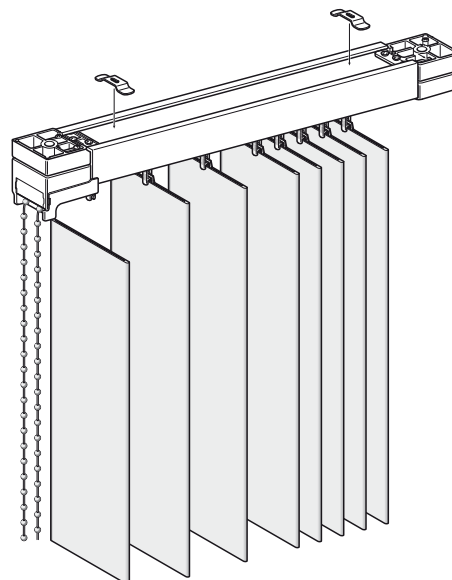

MECANISME

- SECTION : L. 43 x H. 35 mm
  Aluminium : Coloris Bronze
- MANOEUVRE :
  - Manuelle
  - Orientation et rapatriement

LAME BOIS

- Finition EFFILEE
  Lame EFFILEE 150 mm
  Lames plates :
  Largeur 150 mm / Epaisseur 5 mm
- Bois : Abachi
- Superficie maximum : 9 M²
  Poids : 7 kg/M²
  Dimension maximale : L. 350 cm - H. 300 cm

CLASSEMENT AU FEU

- Possibilité de classement B-s2, do -
  Exigence **M1**